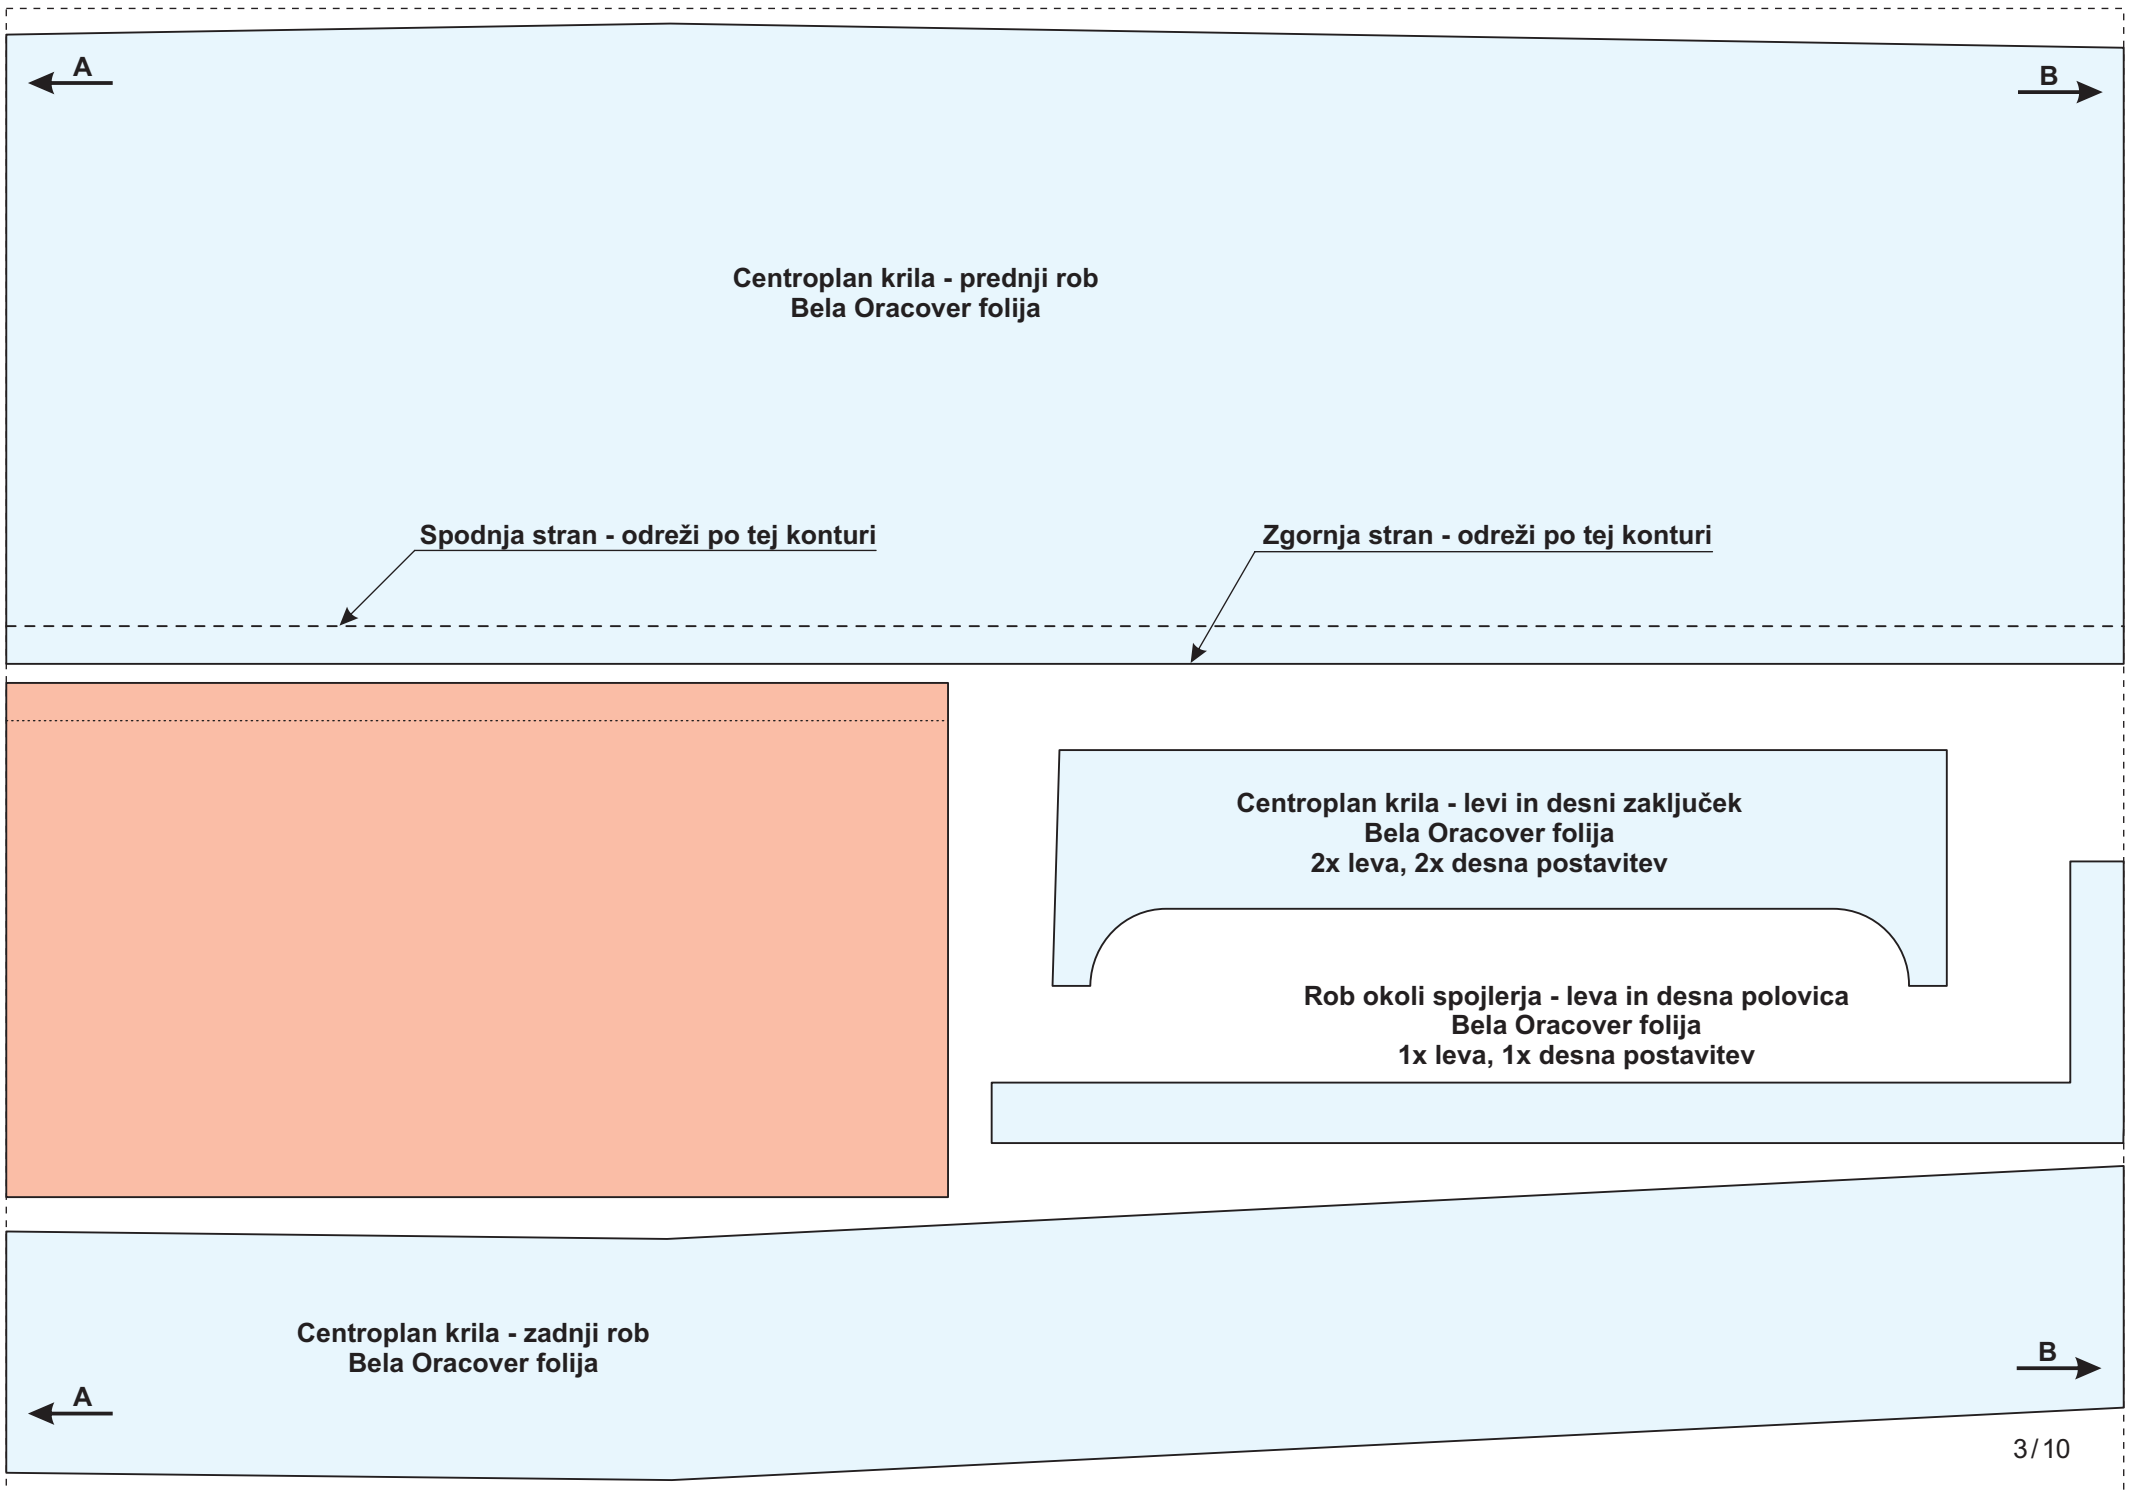

# Kronos

A →

Kontura pregiba na zgornji strani ↗

Spojler na centroplanu  
Rdeča Oracover folija

A →

**C**

**D**

**Uška krila - 1. segment - prednji rob**  
**Bela Oracover folija**  
**2x spodnja, 2x zgornja postavitev**

**Uška krila - 2. segment - prednji rob**  
**Bela Oracover folija**  
**2x spodnja, 2x zgornja postavitev**

**Uška krila - 1. segment - zadnji rob**  
**Bela Oracover folija**  
**2x spodnja, 2x zgornja postavitev**

**C**

**D**

Spodnja stran - odreži po tej konturi

Zgornja stran - odreži po tej konturi

Okno centropлана  
Oranžna prosojna Oracover folija  
1x leva, 1x desna postavitev

Višinsko krmilo  
Bela Oracover folija  
1x zgornja, 1x spodnja stran