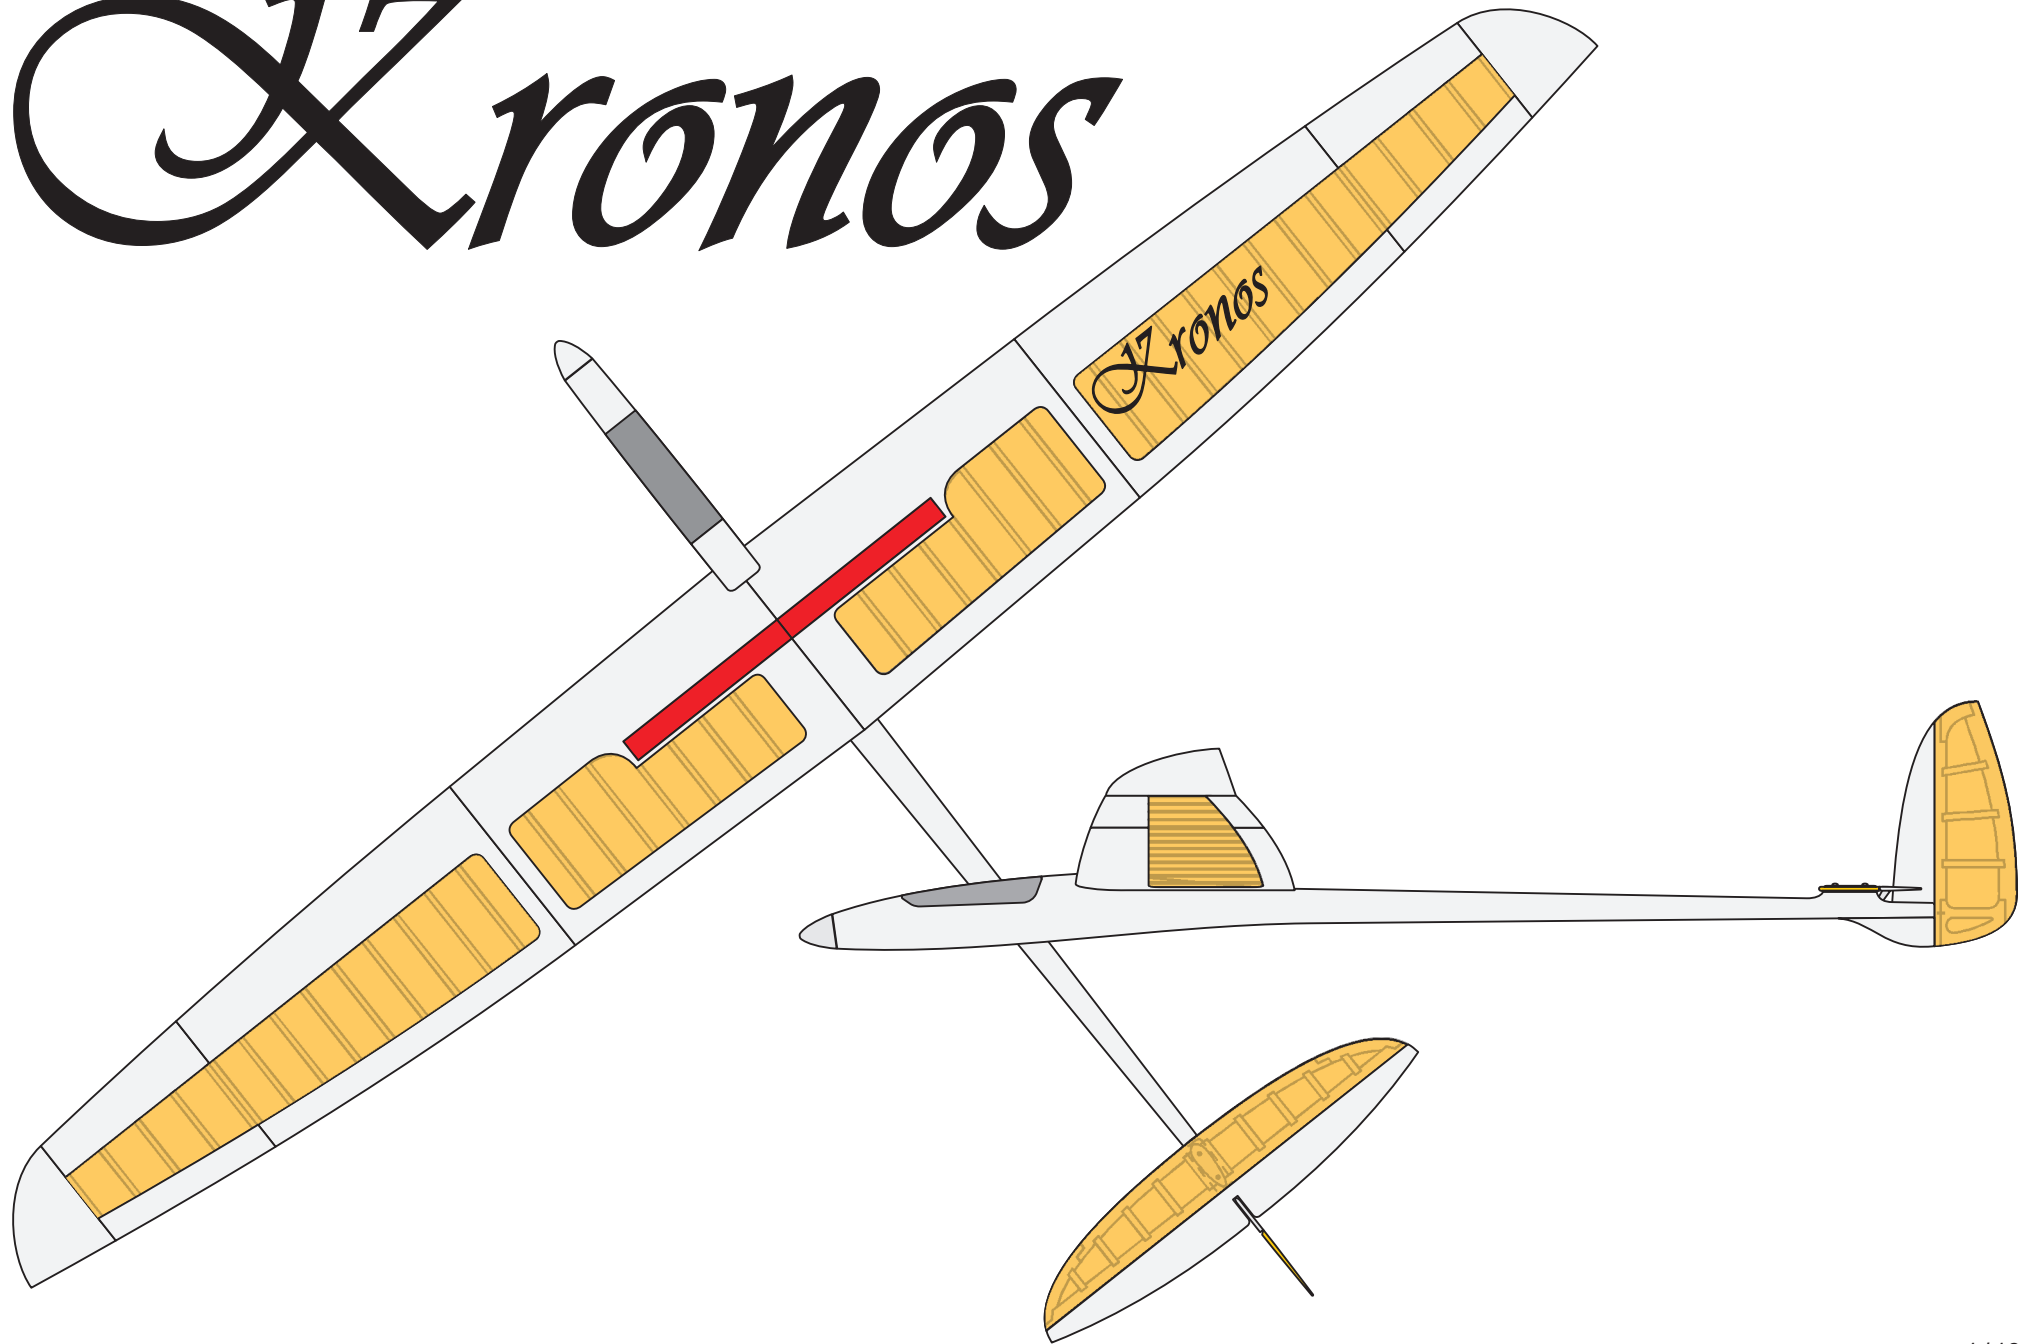

# Kronos

A →

Kontura pregiba na zgornji strani ↗

Spojler na centroplanu  
Rdeča Oracover folija

A →

**C**

**D**

**Uška krila - 1. segment - prednji rob**  
**Bela Oracover folija**  
**2x spodnja, 2x zgornja postavitev**

**Uška krila - 2. segment - prednji rob**  
**Bela Oracover folija**  
**2x spodnja, 2x zgornja postavitev**

**Uška krila - 1. segment - zadnji rob**  
**Bela Oracover folija**  
**2x spodnja, 2x zgornja postavitev**

**C**

**D**

Spodnja stran - odreži po tej konturi

Zgornja stran - odreži po tej konturi

Okno centropлана  
Oranžna prosojna Oracover folija  
1x leva, 1x desna postavitev

Višinsko krmilo  
Bela Oracover folija  
1x zgornja, 1x spodnja stran