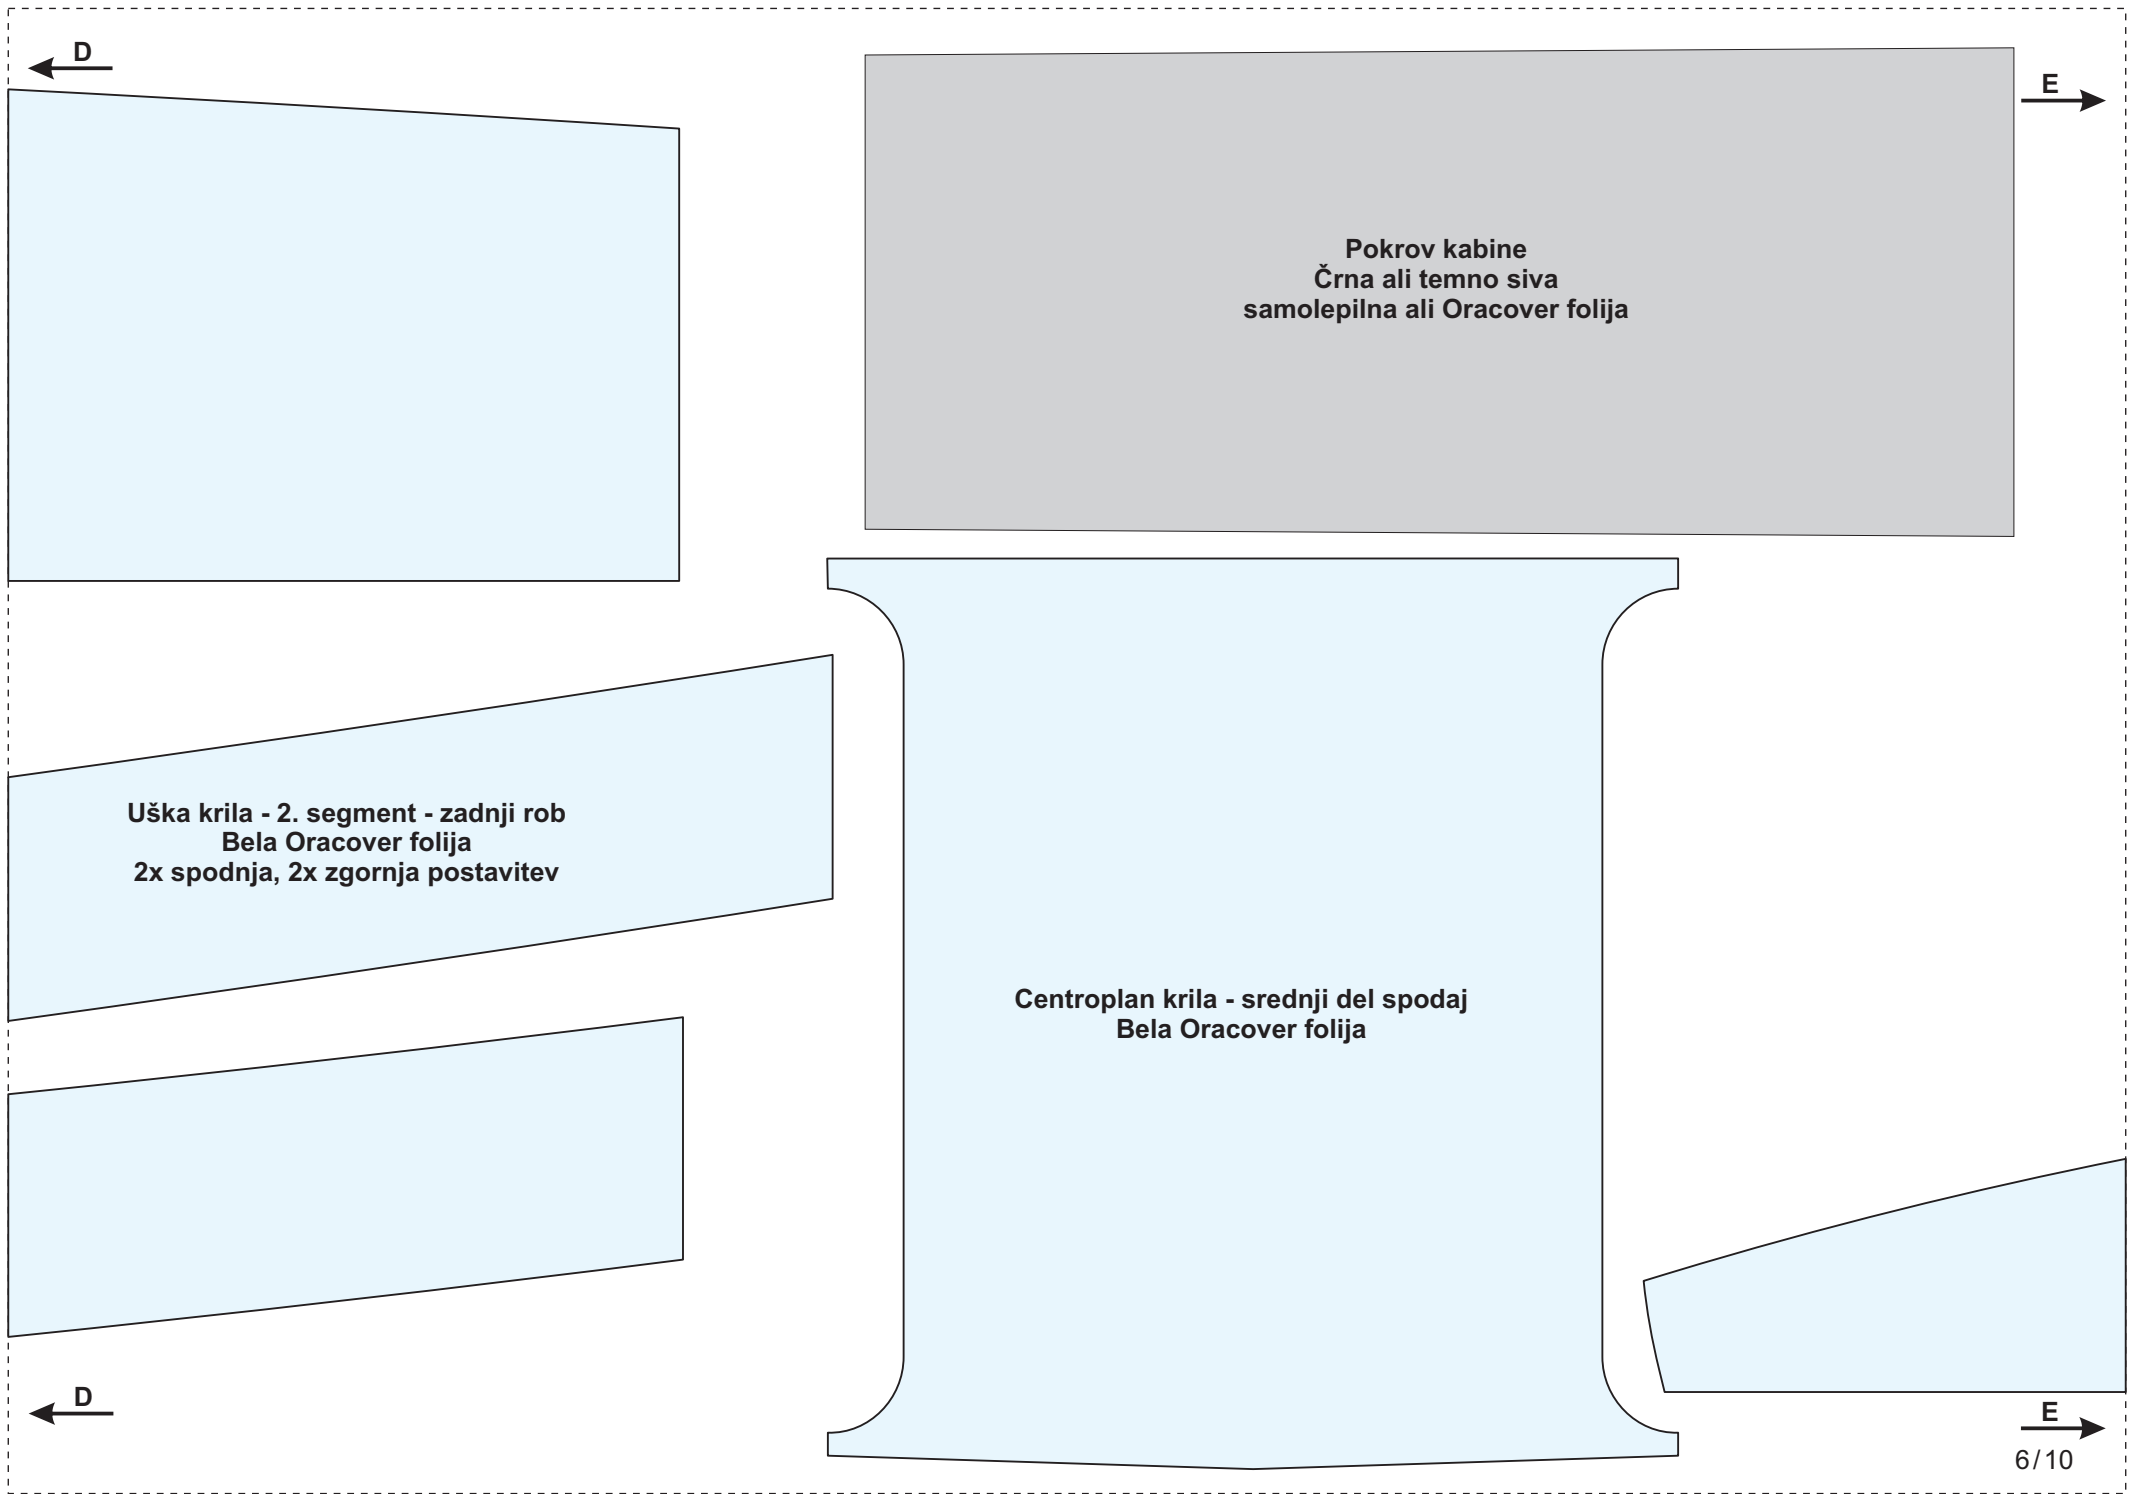

# Kronos

A →

Kontura pregiba na zgornji strani ↗

Spojler na centroplanu  
Rdeča Oracover folija

A →

**C**

**D**

**Uška krila - 1. segment - prednji rob**  
**Bela Oracover folija**  
**2x spodnja, 2x zgornja postavitev**

**Uška krila - 2. segment - prednji rob**  
**Bela Oracover folija**  
**2x spodnja, 2x zgornja postavitev**

**Uška krila - 1. segment - zadnji rob**  
**Bela Oracover folija**  
**2x spodnja, 2x zgornja postavitev**

**C**

**D**

Spodnja stran - odreži po tej konturi

Zgornja stran - odreži po tej konturi

Okno centropлана  
Oranžna prosojna Oracover folija  
1x leva, 1x desna postavitev

Višinsko krmilo  
Bela Oracover folija  
1x zgornja, 1x spodnja stran