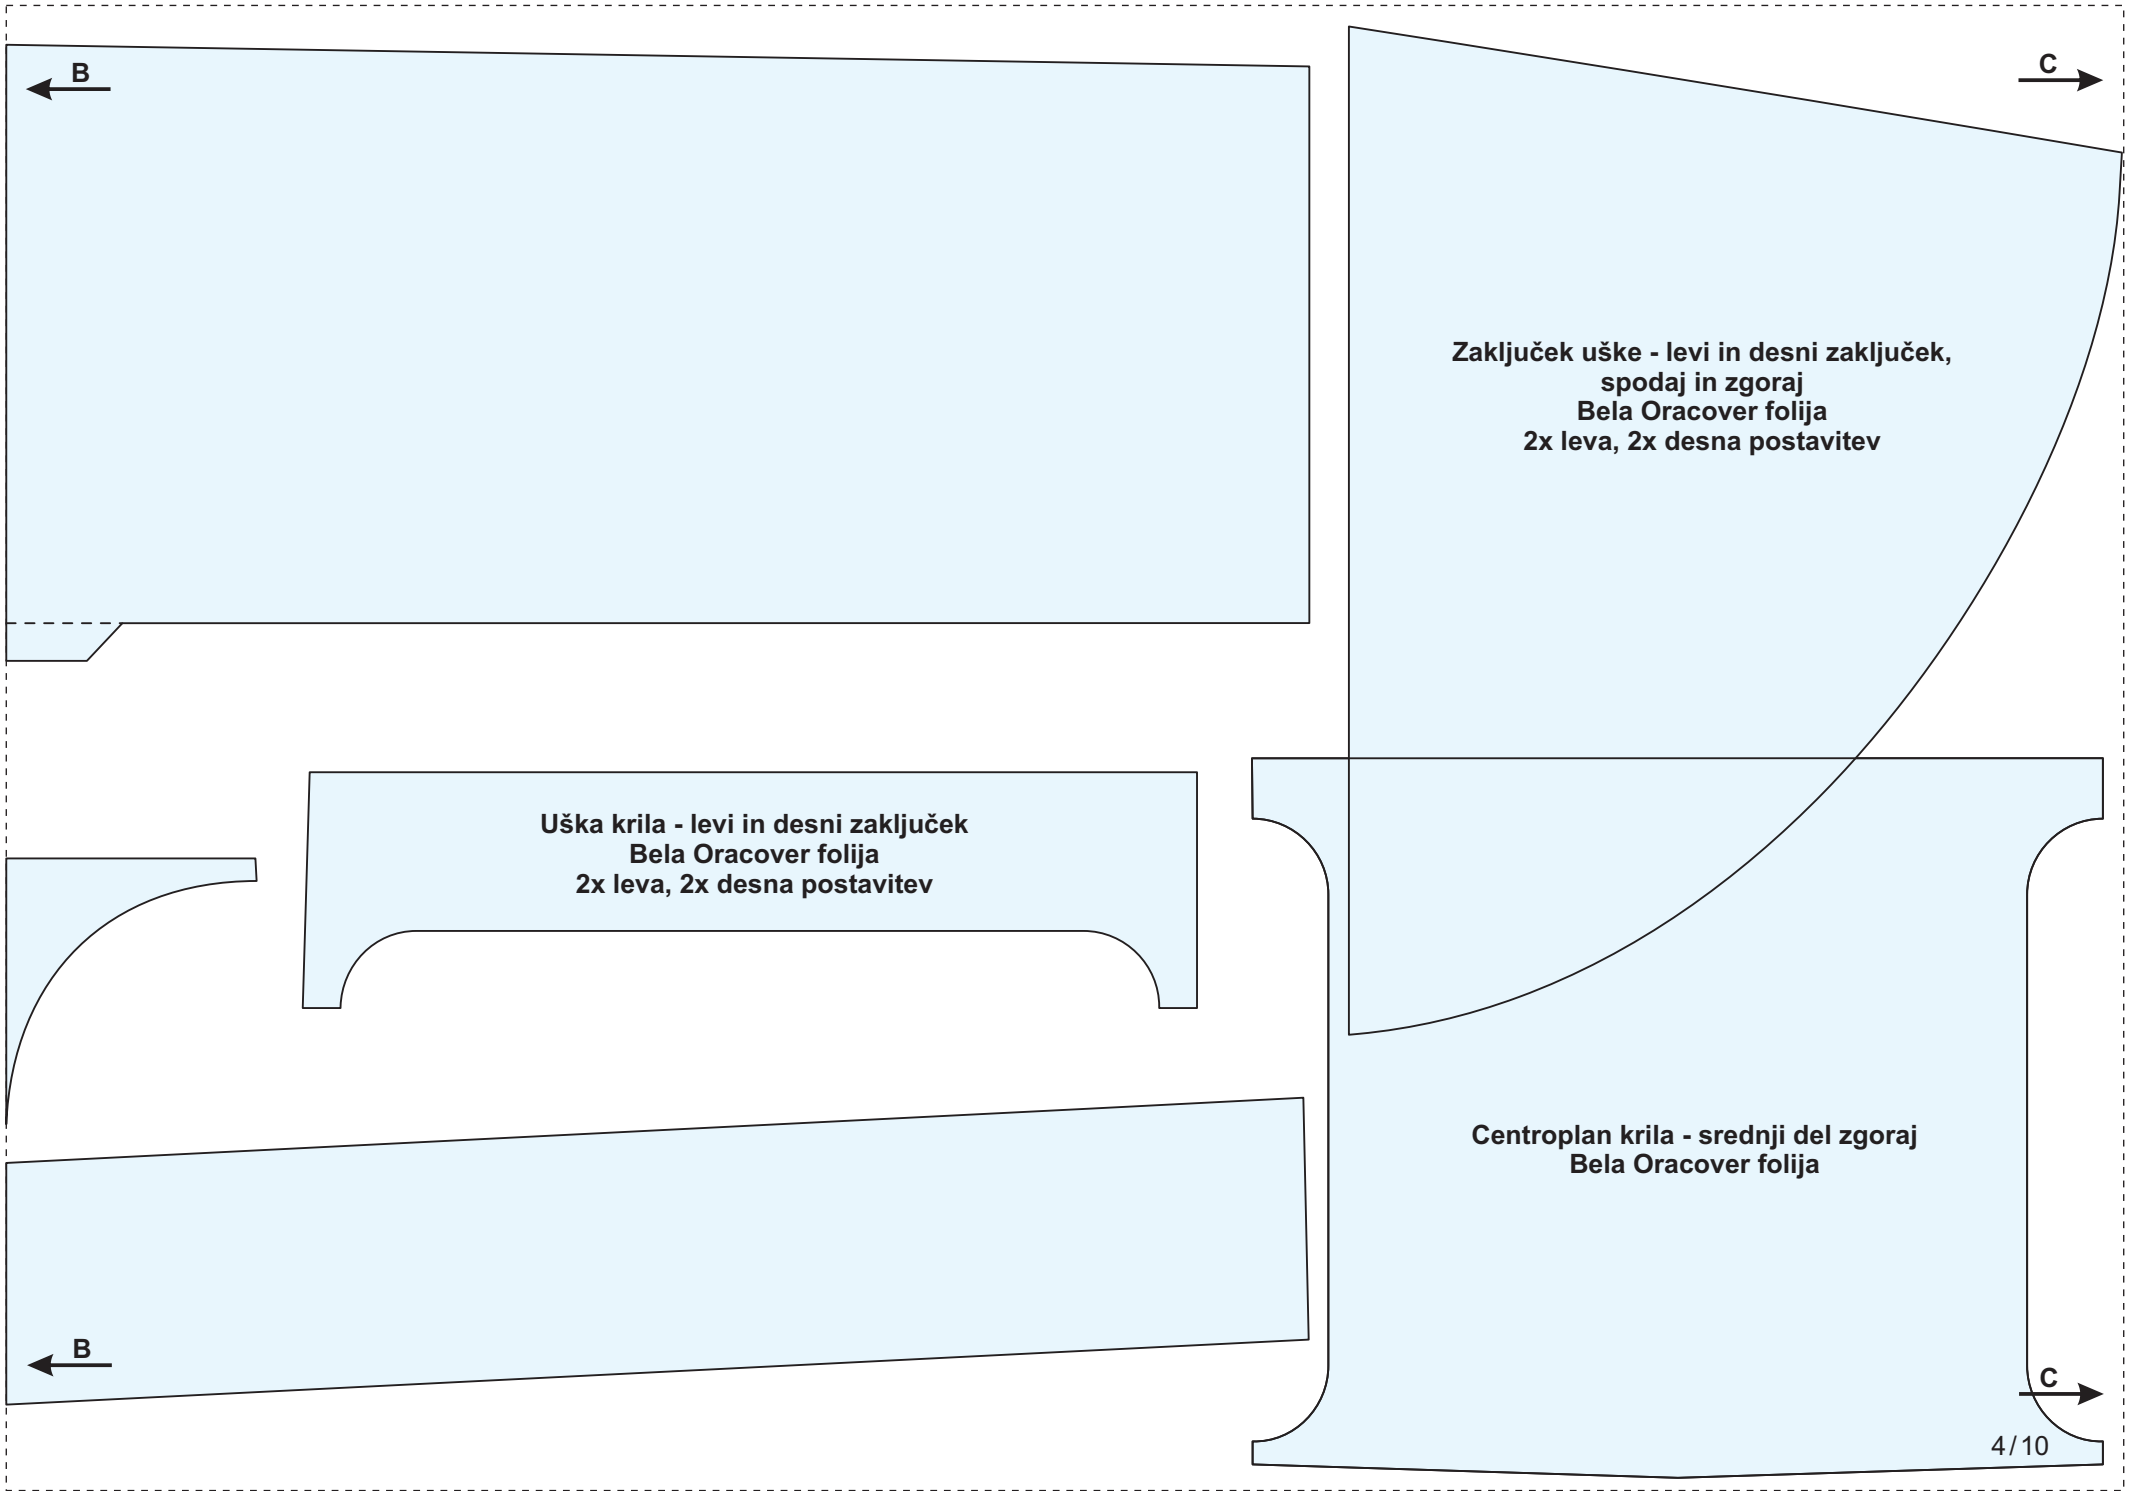

# Kronos

A →

Kontura pregiba na zgornji strani ↗

Spojler na centroplanu  
Rdeča Oracover folija

A →

**C**

**D**

**Uška krila - 1. segment - prednji rob**  
**Bela Oracover folija**  
**2x spodnja, 2x zgornja postavitev**

**Uška krila - 2. segment - prednji rob**  
**Bela Oracover folija**  
**2x spodnja, 2x zgornja postavitev**

**Uška krila - 1. segment - zadnji rob**  
**Bela Oracover folija**  
**2x spodnja, 2x zgornja postavitev**

**C**

**D**

Spodnja stran - odreži po tej konturi

Zgornja stran - odreži po tej konturi

Okno centropлана  
Oranžna prosojna Oracover folija  
1x leva, 1x desna postavitev

Višinsko krmilo  
Bela Oracover folija  
1x zgornja, 1x spodnja stran