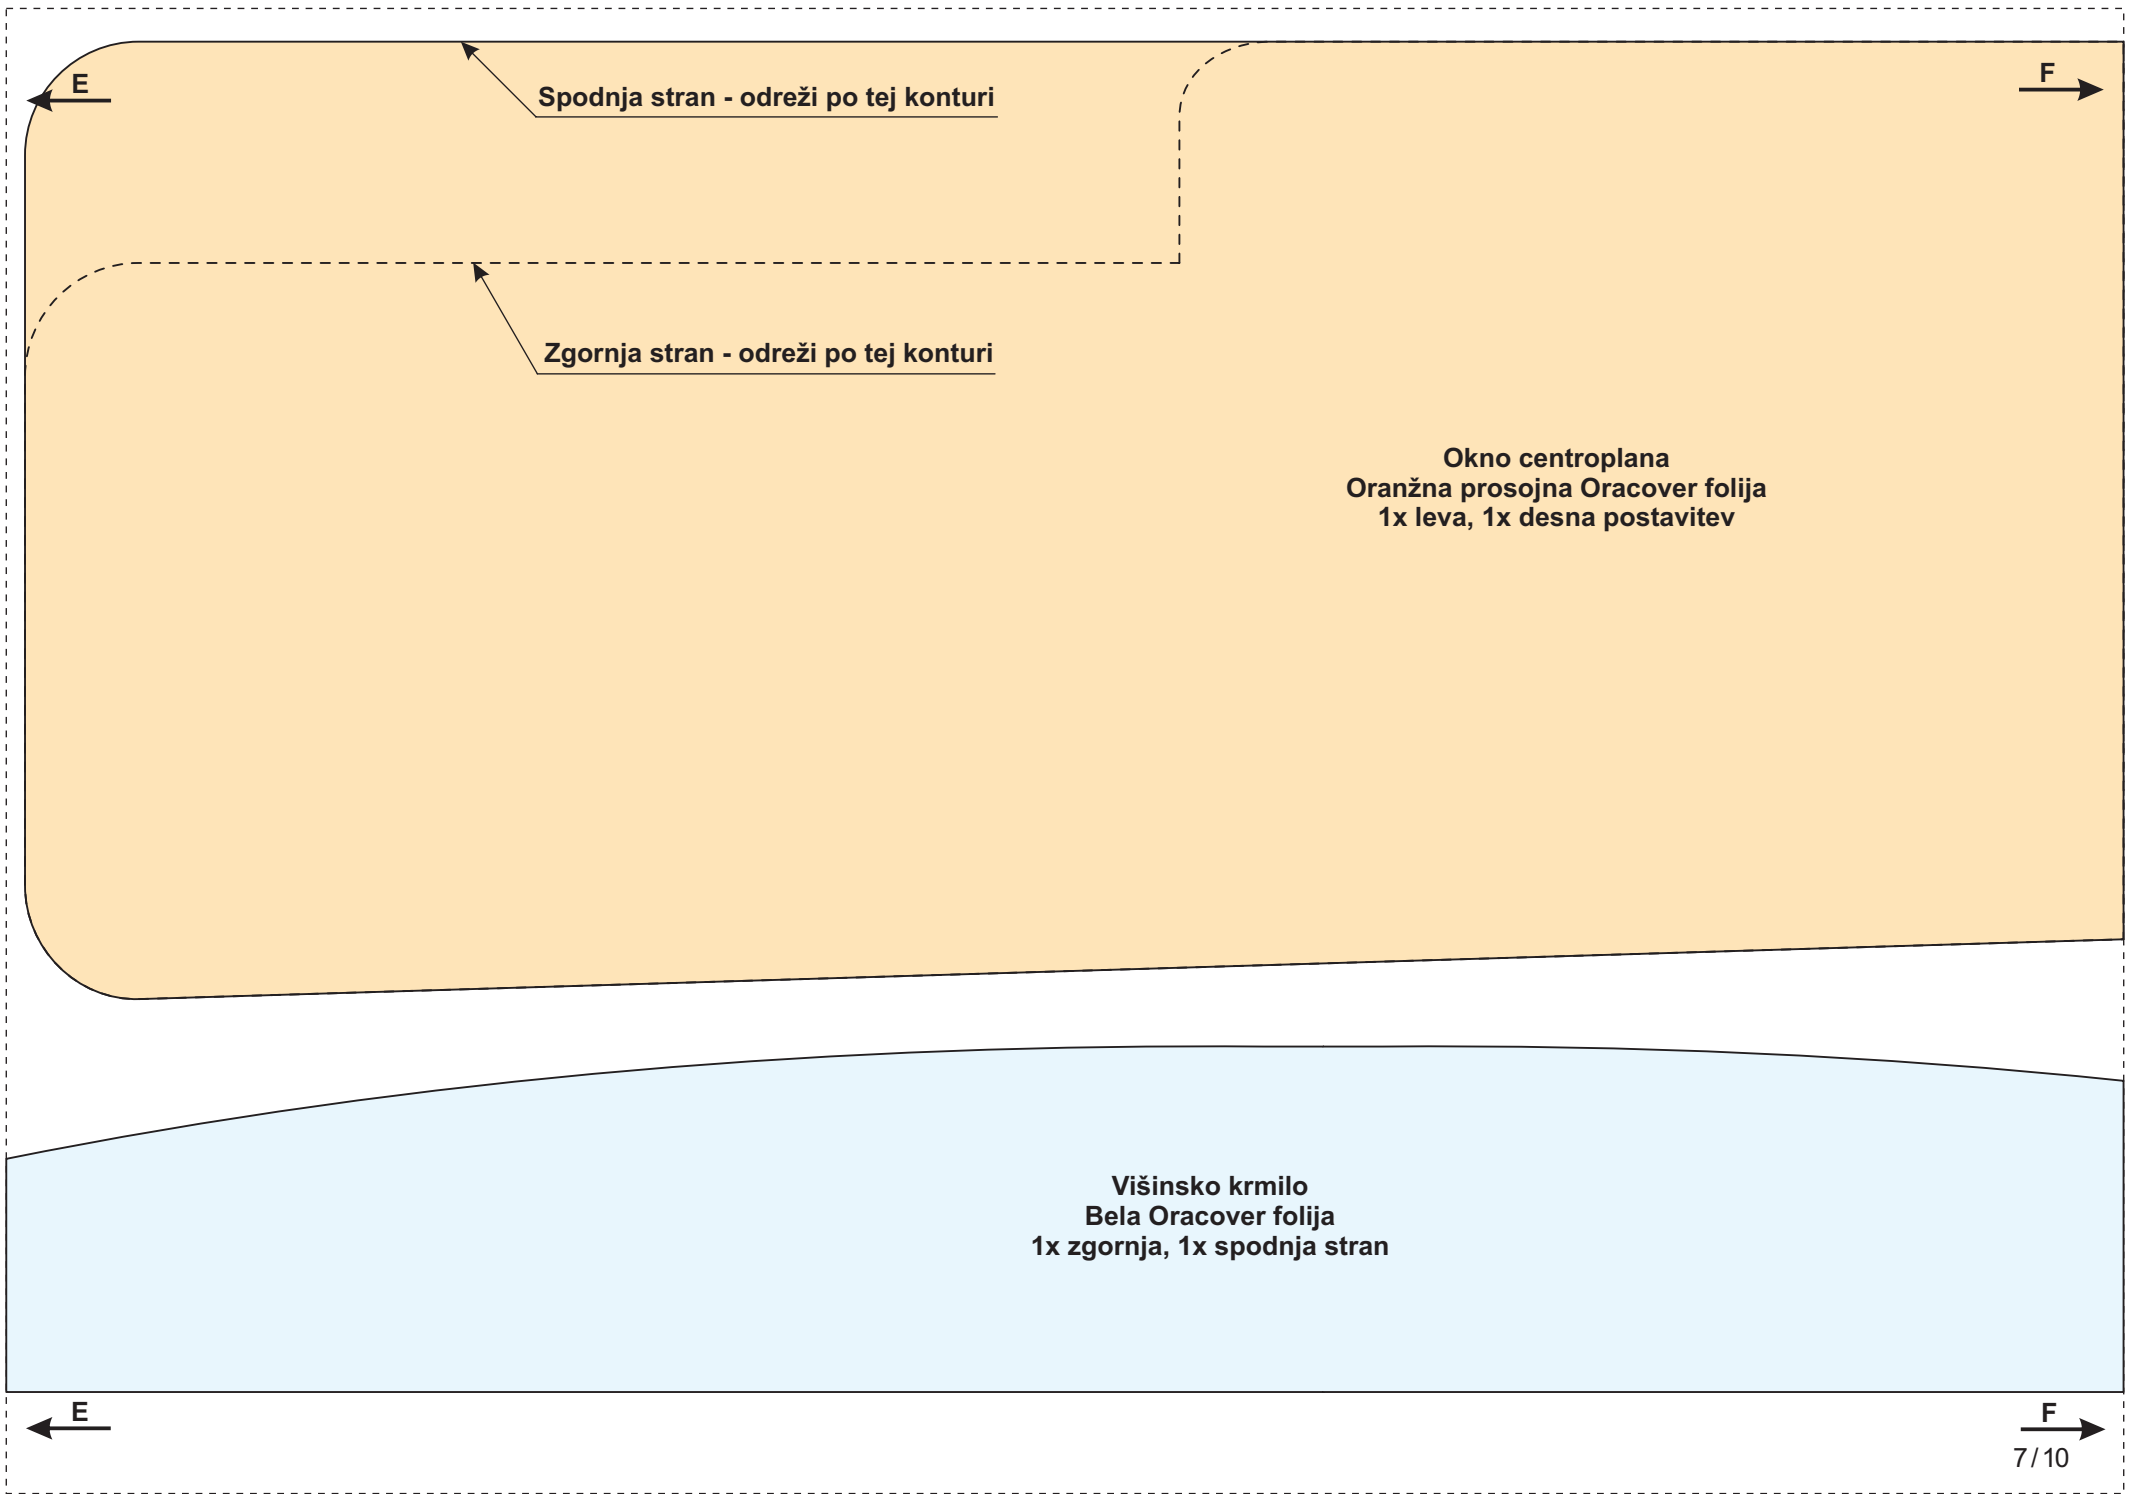

# Kronos

A →

Kontura pregiba na zgornji strani ↗

Spojler na centroplanu  
Rdeča Oracover folija

A →

**C**

**D**

**Uška krila - 1. segment - prednji rob**  
**Bela Oracover folija**  
**2x spodnja, 2x zgornja postavitev**

**Uška krila - 2. segment - prednji rob**  
**Bela Oracover folija**  
**2x spodnja, 2x zgornja postavitev**

**Uška krila - 1. segment - zadnji rob**  
**Bela Oracover folija**  
**2x spodnja, 2x zgornja postavitev**

**C**

**D**

Spodnja stran - odreži po tej konturi

Zgornja stran - odreži po tej konturi

Okno centropлана  
Oranžna prosojna Oracover folija  
1x leva, 1x desna postavitev

Višinsko krmilo  
Bela Oracover folija  
1x zgornja, 1x spodnja stran