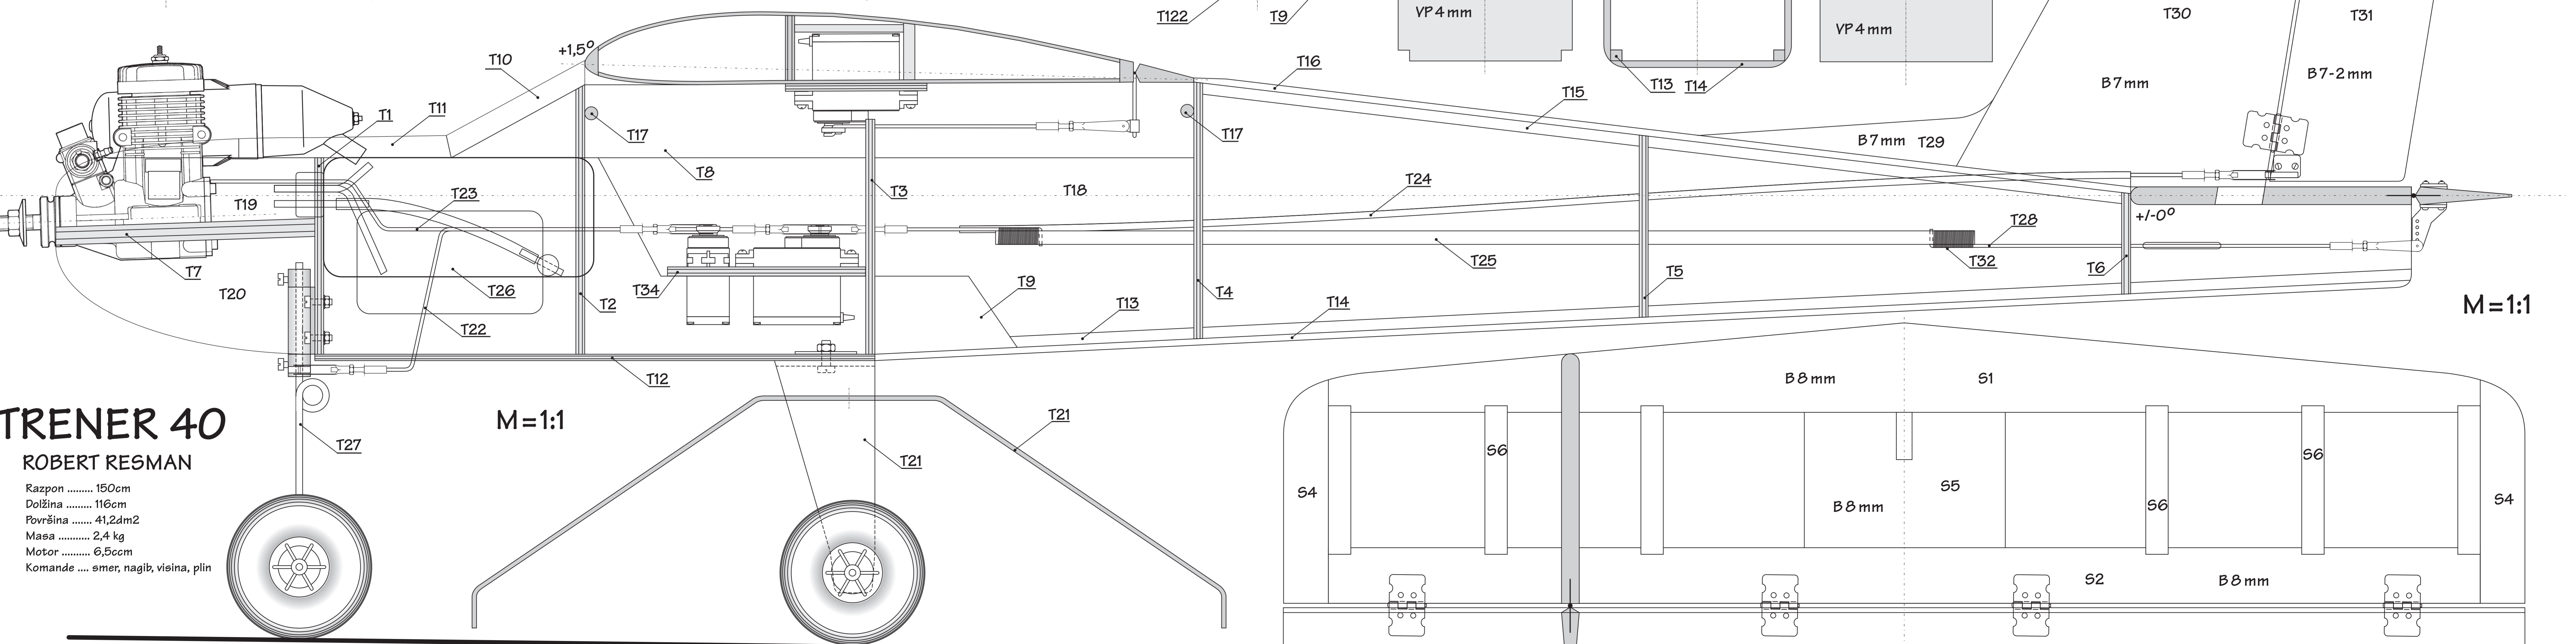

M=1:1

M=1:1

TRENER 40

ROBERT RESMAN

- Razpon 150cm
- Dolžina 116cm
- Površina 41,2dm²
- Masa 2,4 kg
- Motor 6,5ccm
- Komande ... smer, nagib, visina, plin

M=1:1