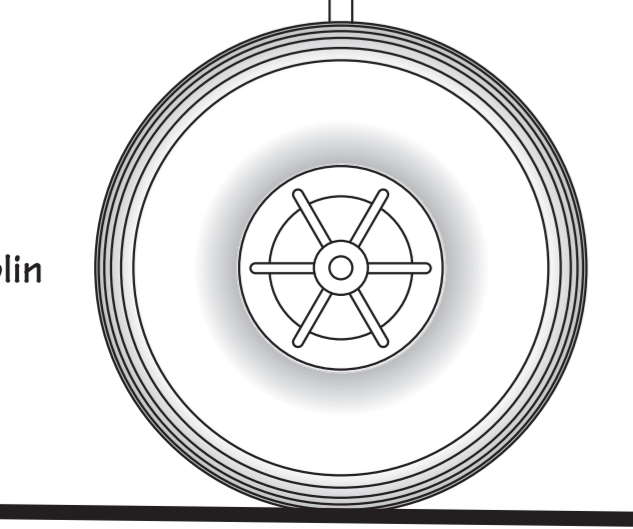

M=1:1

M=1:1

TRENER 40

ROBERT RESMAN

- Razpon 150cm
- Dolžina 116cm
- Površina 41,2dm²
- Masa 2,4 kg
- Motor 6,5ccm
- Komande ... smer, nagib, visina, plin

M=1:1