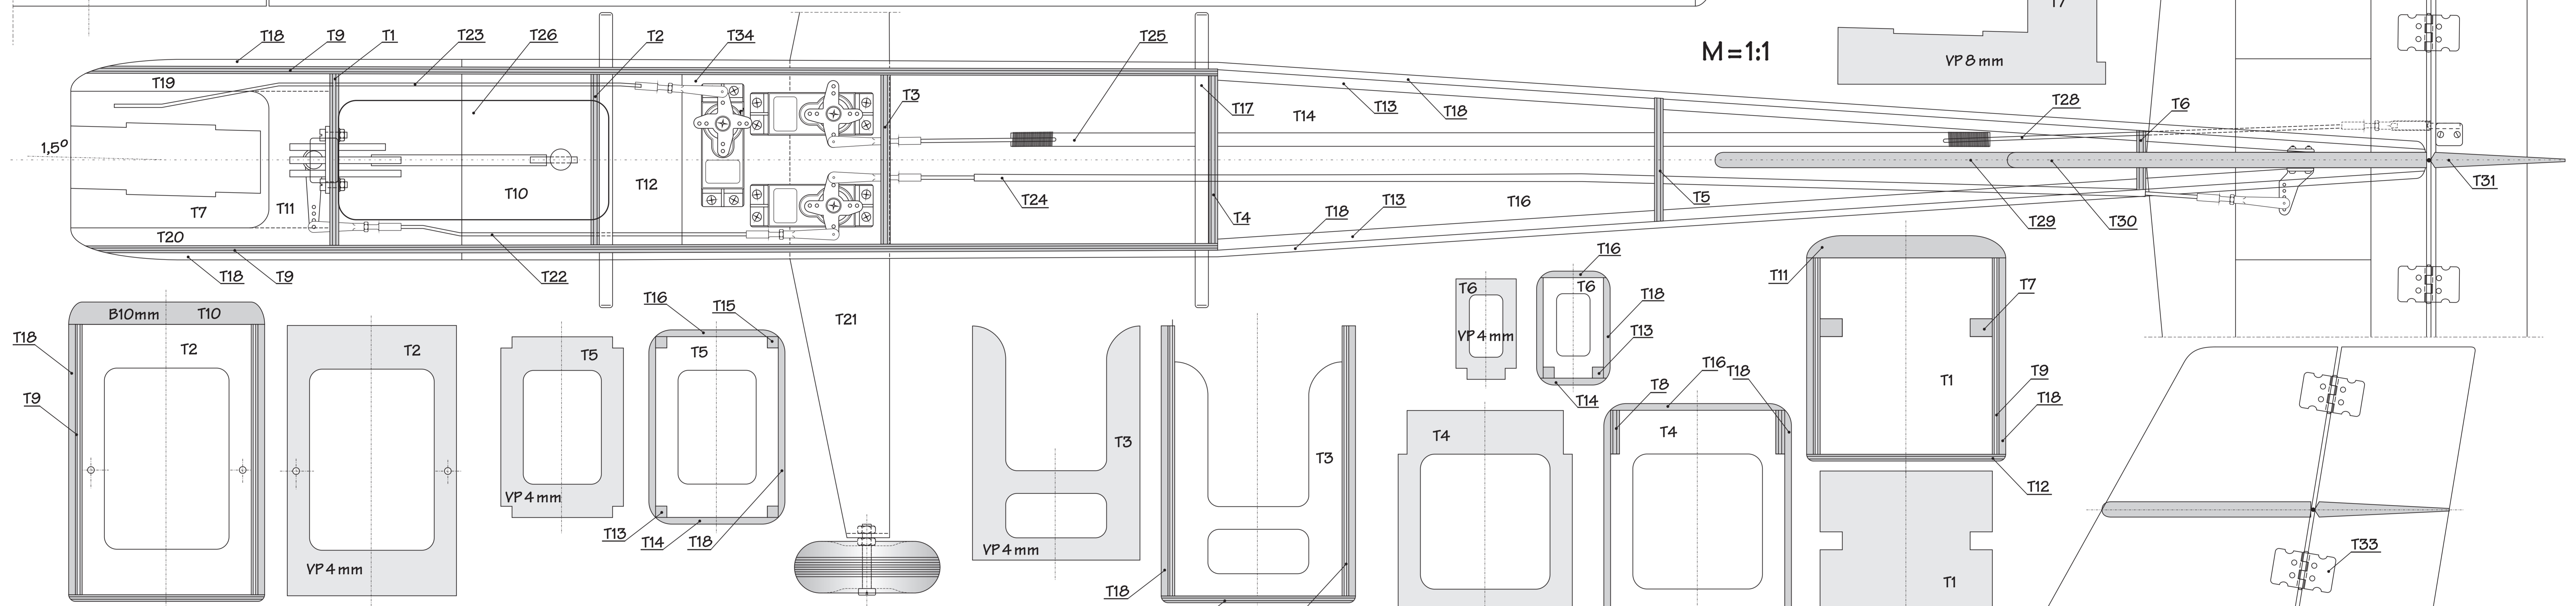

M=1:1

M=1:1

TRENER 40

ROBERT RESMAN

- Razpon 150cm
- Dolžina 116cm
- Površina 41,2dm²
- Masa 2,4 kg
- Motor 6,5ccm
- Komande ... smer, nagib, visina, plin

M=1:1